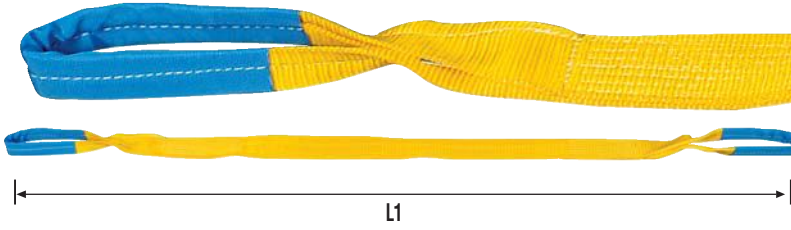

POLYESTER SAPAN (SF 6:1) / POLYESTER WEBBING SLING (SF 6:1)

Düz kaldırma kapasitesi/ Straight lifting capacity (WLL)	Polyester Sapan Uzunlukları/ Length of polyester sling (L1) m						
	2	3	4	5	6	8	10
1.000 kg	Art.No. 56610102	56610103	56610104	56610105	56610106	56610108	56610110
2.000 kg	Art.No. 56610202	56610203	56610204	56610205	56610206	56610208	56610210
3.000 kg	Art.No. 56610302	56610303	56610304	56610305	56610306	56610308	56610310
4.000 kg	Art.No. 56610402	56610403	56610404	56610405	56610406	56610408	56610410
5.000 kg	Art.No. 56610502	56610503	56610504	56610505	56610506	56610508	56610510
6.000 kg	Art.No. 56610602	56610603	56610604	56610605	56610606	56610608	56610610

- Kapasite tanımlaması için renk kodlaması
- Düşük esneme
- Hafif ve yumuşak
- Kullanımı kolay
- İsteğe göre uzunluk
- Diğer kaldırma tekniklerine göre daha ekonomik

- Color coded positive sling capacity identification
- Low elongation
- Soft and light weight
- Easy to use
- Can sistently matched lengths
- Cheaper than the other lifting solutions

POLYESTER SAPAN (SF 7:1) / POLYESTER WEBBING SLING (SF 7:1)

Düz kaldırma kapasitesi/ Straight lifting capacity (WLL)	Polyester Sapan Uzunlukları/ Length of polyester sling (L1) m						
	2	3	4	5	6	8	10
1.000 kg	Art.No. 56710102	56710103	56710104	56710105	56710106	56710108	56710110
2.000 kg	Art.No. 56710202	56710203	56710204	56710205	56710206	56710208	56710210
3.000 kg	Art.No. 56710302	56710303	56710304	56710305	56710306	56710308	56710310
4.000 kg	Art.No. 56710402	56710403	56710404	56710405	56710406	56710408	56710410
5.000 kg	Art.No. 56710502	56710503	56710504	56710505	56710506	56710508	56710510
6.000 kg	Art.No. 56710602	56710603	56710604	56710605	56710606	56710608	56710610
8.000 kg	Art.No. 56710802	56710803	56710804	56710805	56710806	56710808	56710810
10.000 kg	Art.No. 56711002	56711003	56711004	56711005	56711006	56711008	56711010